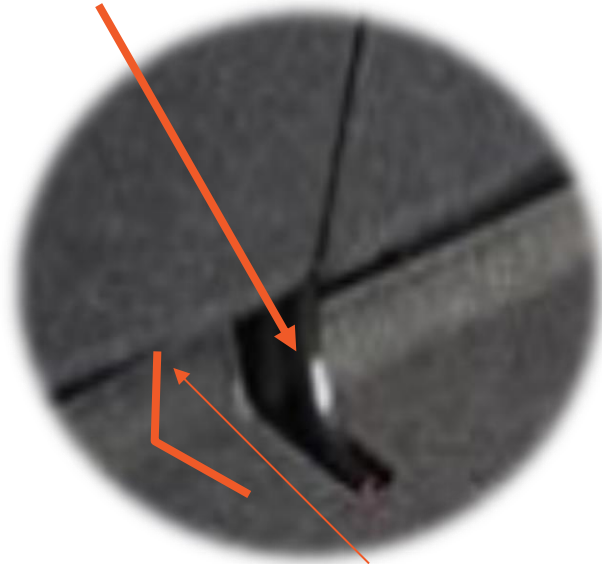

Wo die Rücksitze den Boden treffen, ist der Metallschanierbock deutlich sichtbar und der Teppich klappt einfach hoch – siehe Abbildungen unten.

Metallschanierbock

Teppich klappt einfach hoch

2

“Hybrid”

Wo die Rücksitze den Boden treffen, ist der Metallschanierbock fast versteckt und der Teppich ist zweifach mit Fixierstiften gefaltet – siehe Abbildungen unten

Metallschanierbock

Teppich ist zweifach mit Fixierstifte gefaltet